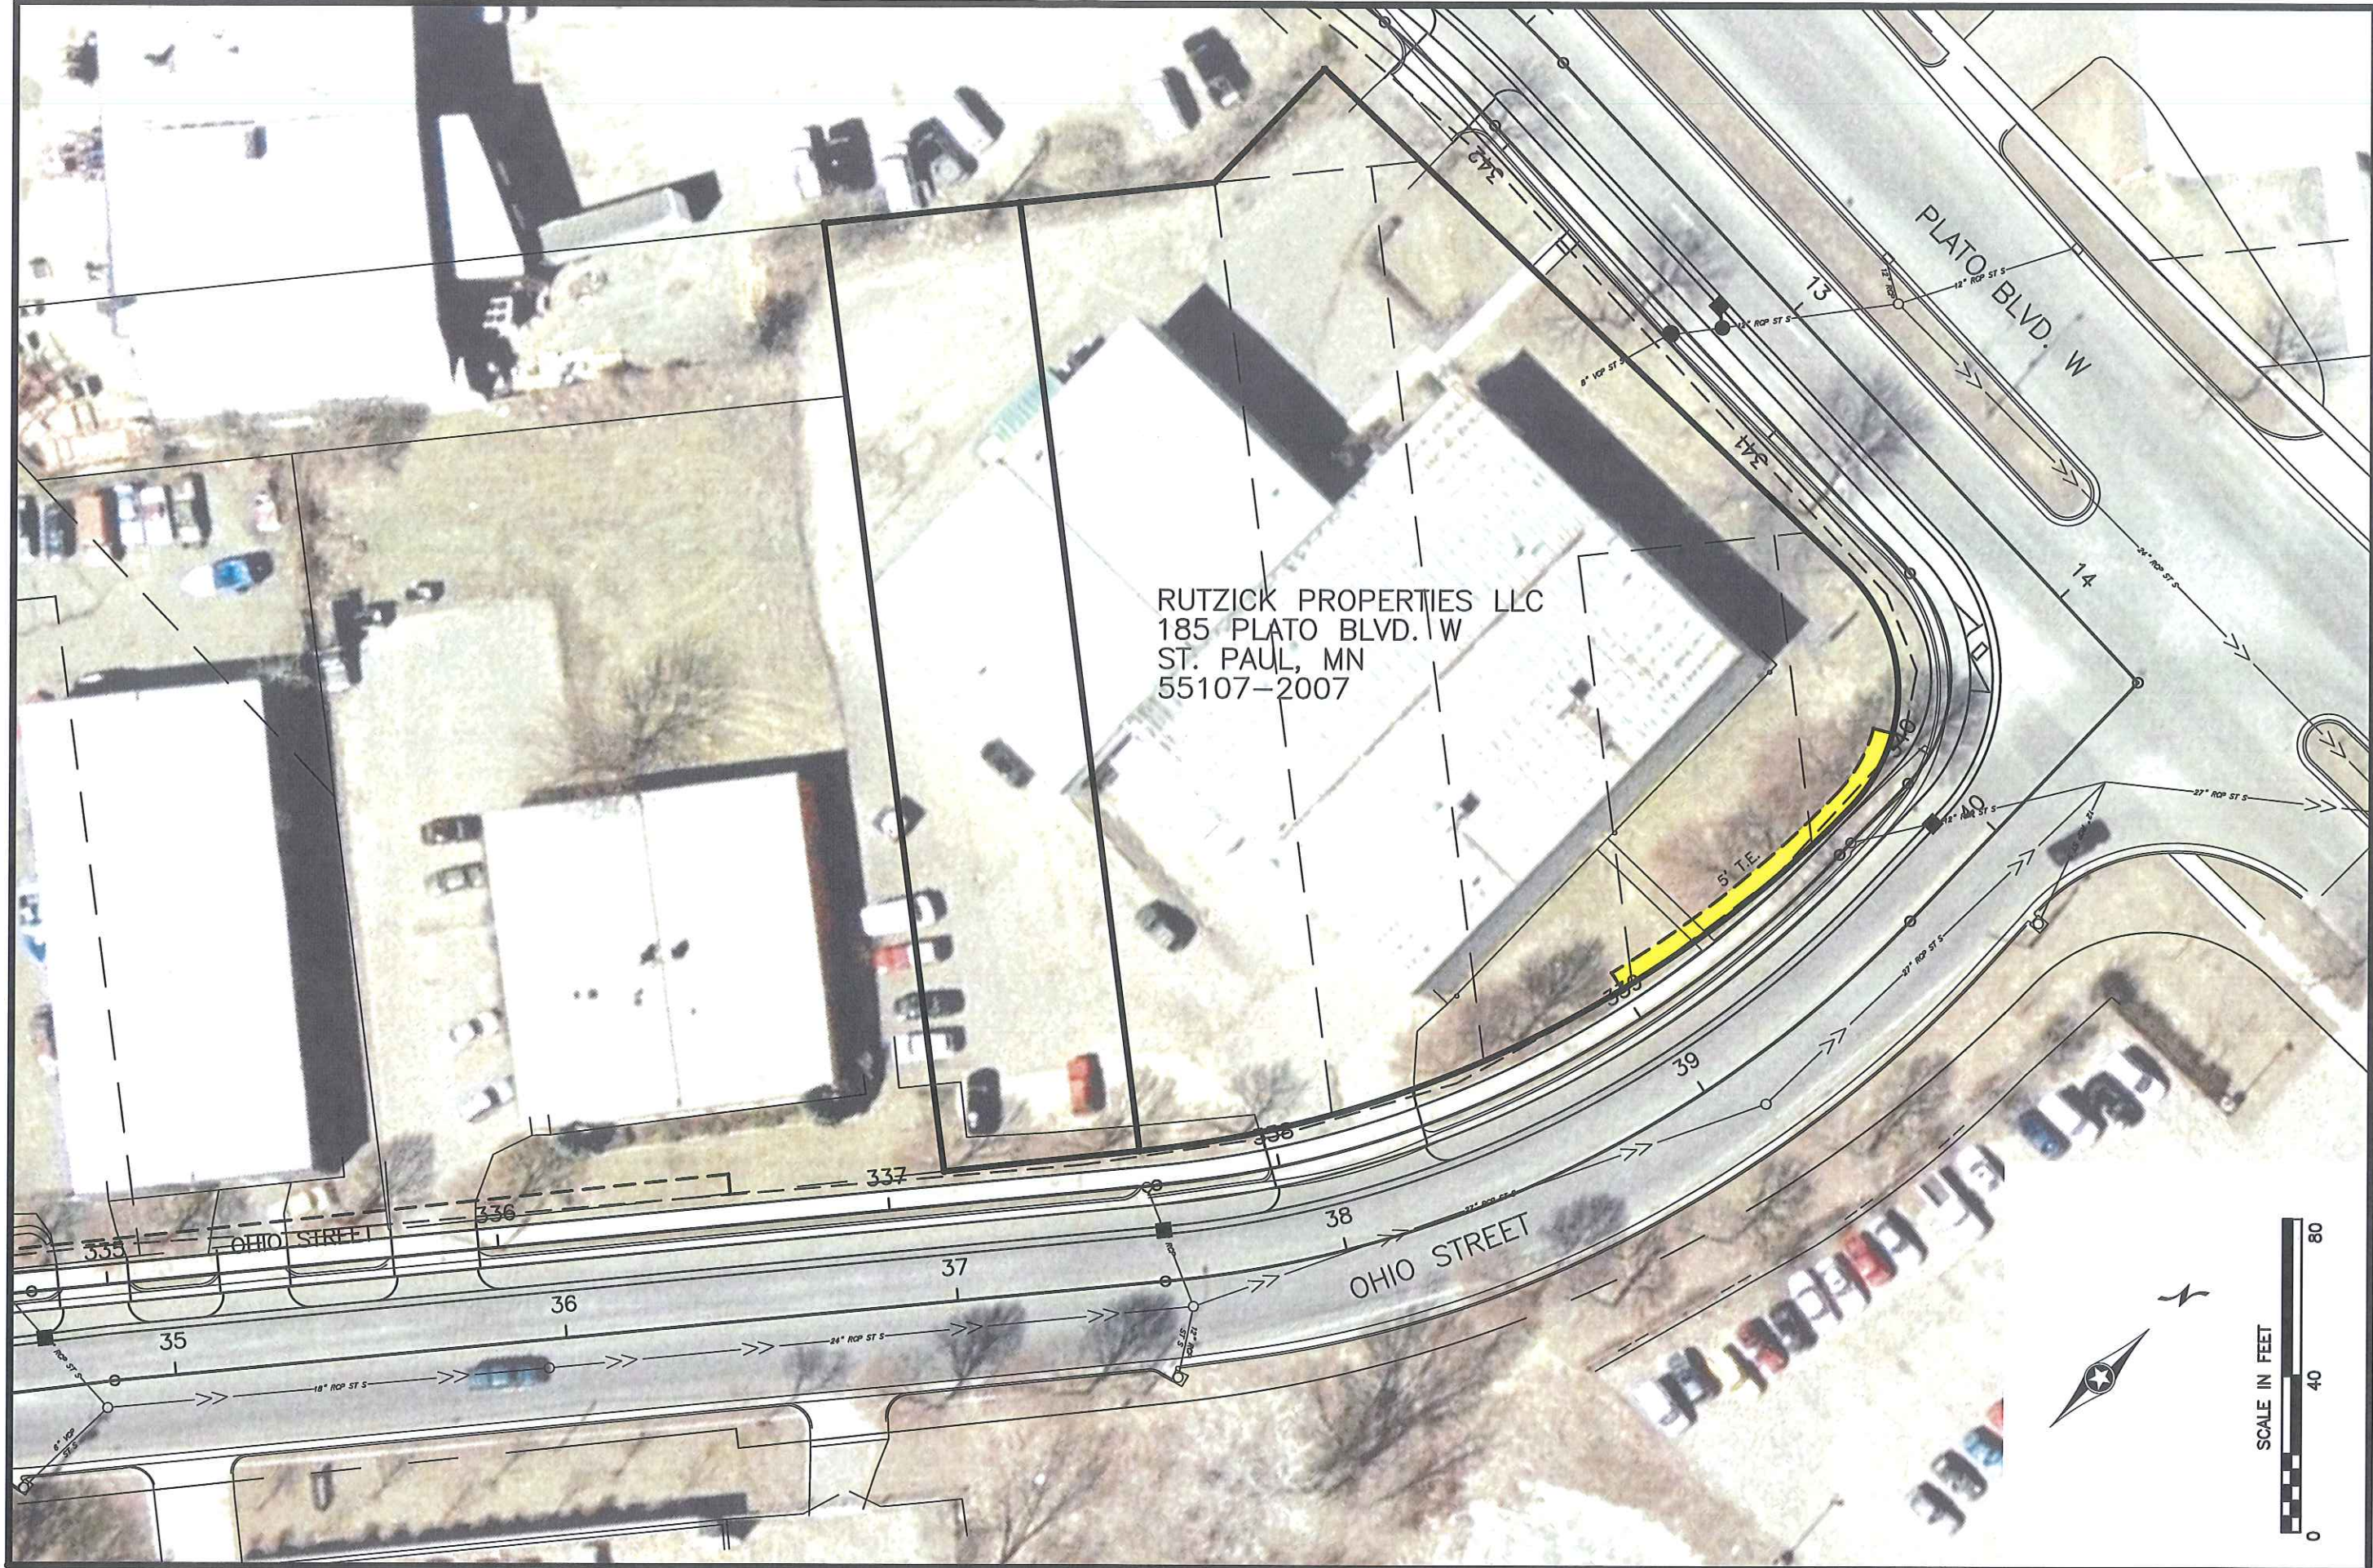

AREA (sq FT)	T.E.
	3709

PARCEL # 1

OHIO STREET
PIN # 062822430051
S.P. 91-090-056

DAVID J. CAMMACK
153 WEDGEWOOD CT.
NEW BRIGHTON, MN
55112-7356

OHIO STREET

OHIO STREET	AREA (sq Ft)
PIN # 062822430046	T.E.
S.P. 91-090-056	590
PARCEL # 2	

CONSTANCE C. MATT
201 OHIO ST.
ST. PAUL, MN
55107-2003

5' T.E.

OHIO STREET

34

35

36

37

38

39

AREA (sq FT)

T.E.
438

PARCEL # 3

OHIO STREET
PIN # 062822430029
S.P. 91-090-056

RUTZICK PROPERTIES LLC
 185 PLATO BLVD. W
 ST. PAUL, MN
 55107-2007

AREA (sq FT)
T.E.
473

PARCEL # 4