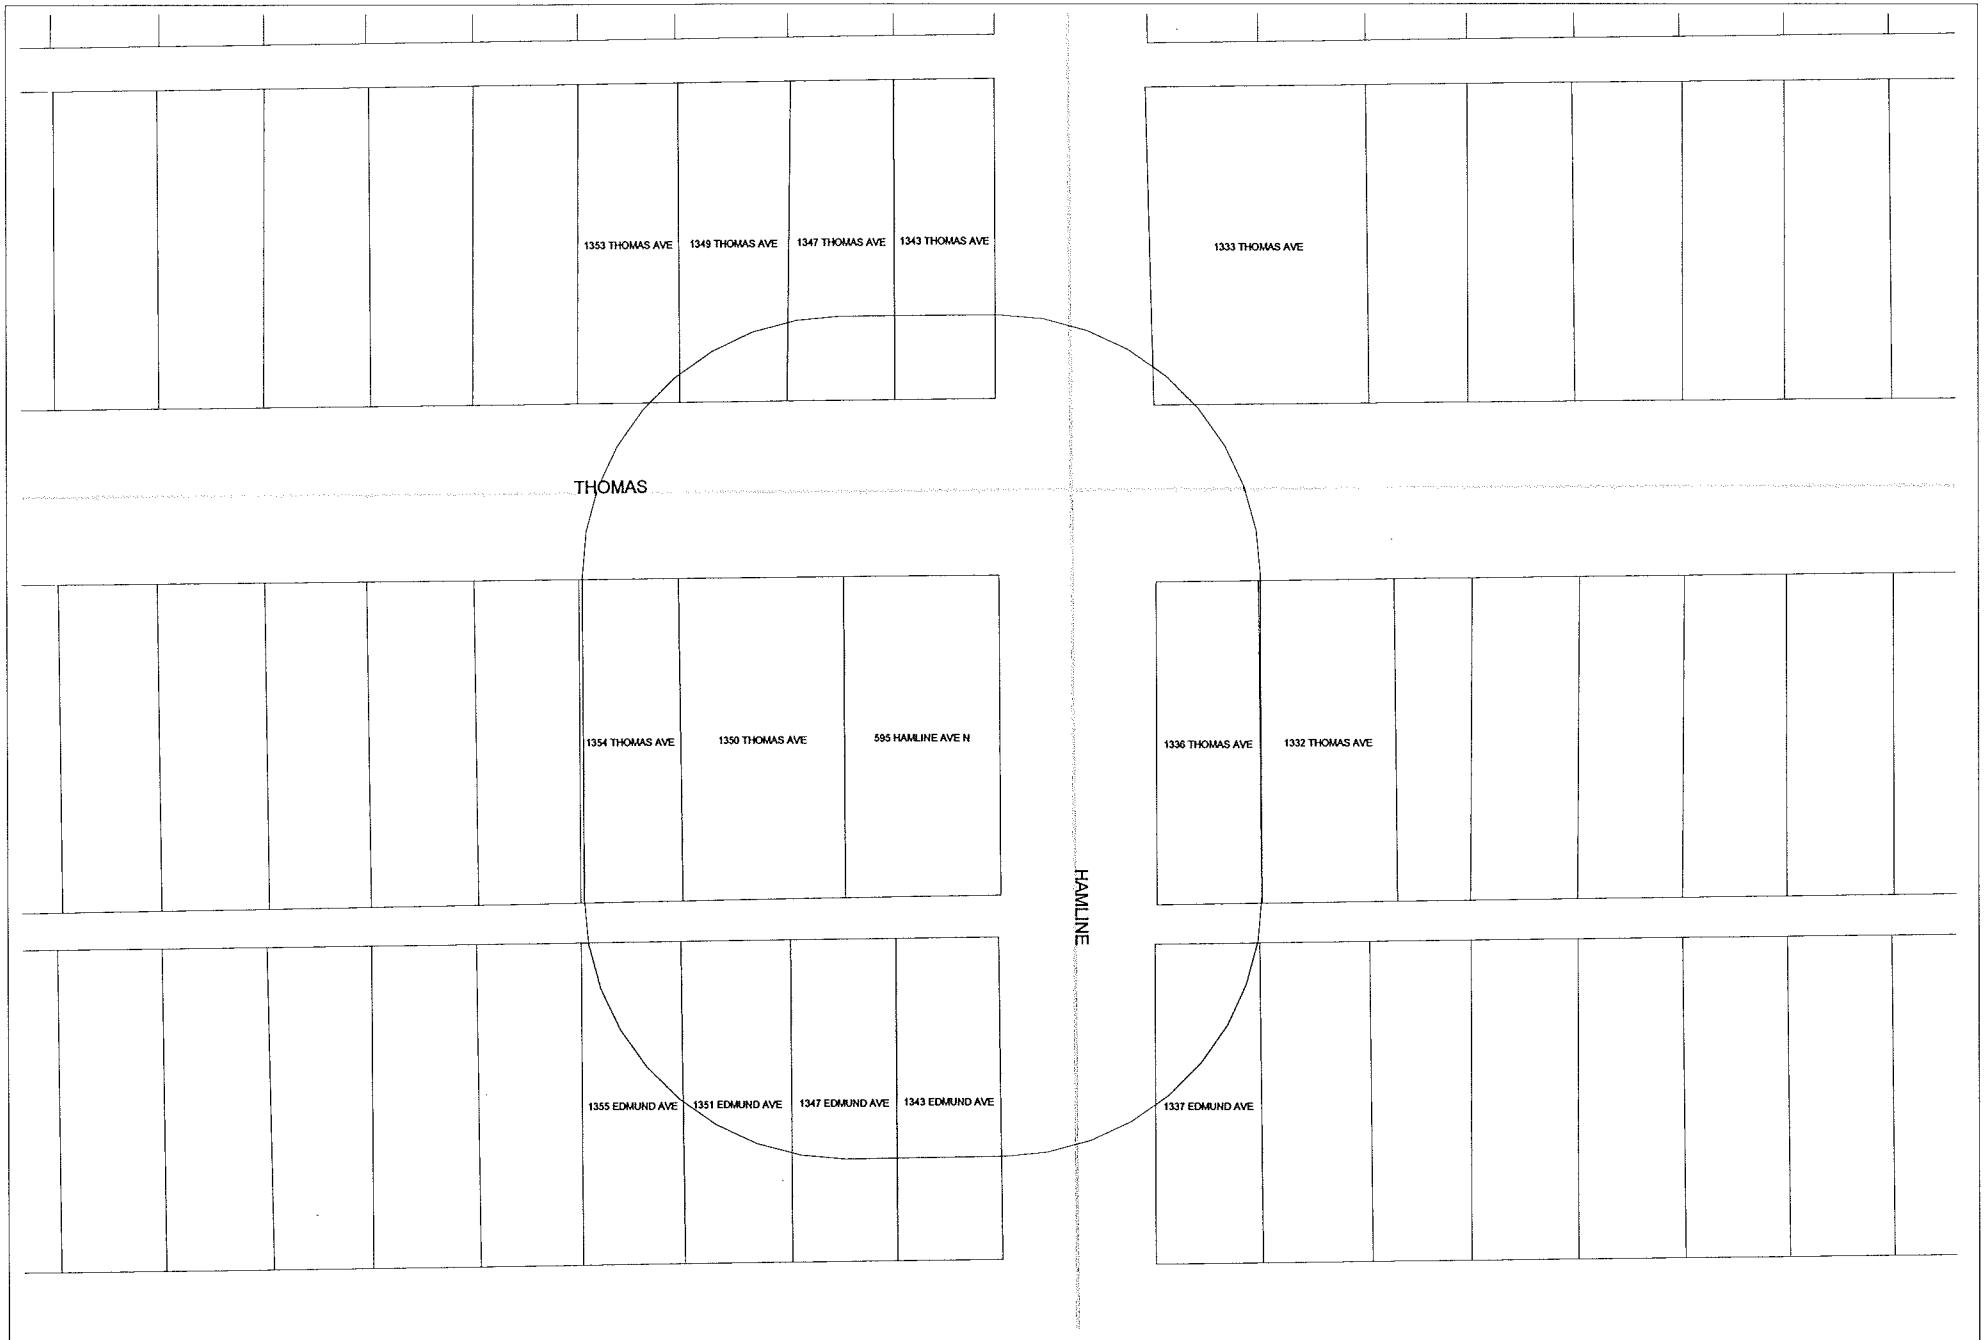

PROPERTY WITHIN 100 FEET OF PARCEL: 1342 THOMAS AVE

	A	B	C	D
1	PIN	NAME1	ADDRESS	CITY
2	342923120204	Embassy Enterprises	7940 Nicollet Ave S	Bloomington MN 55420-1228
3	342923130119	Norman Greg Inc	1332 Thomas Ave	St Paul MN 55104-2544
4	342923130120	Chester O Butterfield/Gisele M Butterfield	2671 Orchard Lane	Excelsior MN 55331-7807
5	342923130121	Neal Smith	1337 Edmund Ave	St Paul MN 55104-2526
6	342923210116	Jonathan B Kalstrom	1353 Thomas Ave	St Paul MN 55104-2448
7	342923210117	William J Connell	1349 Thomas Ave	Saint Paul MN 55104-2448
8	342923210118	Sergey G Kim	1347 Thomas Ave	Saint Paul MN 55104-2448
9	342923210119	Carmen Maria Trejo/Abraham Trejo	1343 Thomas Ave	St Paul MN 55104-2448
10	342923240003	Dawn C Hayes	1656 Juliet Ave	Saint Paul MN 55105-2119
11	342923240026	Pete V Mousseaux/Caryl E Mousseaux	1355 Edmund Ave	St Paul MN 55104-2427
12	342923240027	Mary Anne Poynton Floreani	310 Busse Hwy	Park Ridge IL 60068-3251
13	342923240028	Darlene Oleary	1347 Edmund Ave	St Paul MN 55104-2427
14	342923240028	Elaine Berger	1364 Colonial Dr	Roseville MN 55113-4242
15	342923240029	Brent L Moor/Kathryn J Manion	899 Knollwood Ct	Eagan MN 55123-2475
16	342923240227	Dadders Estates Llc	2559 7th St W	Saint Paul MN 55116-3027
17	342923240228	Jon D Aschenbrener/Jennifer Aschenbrene	1350 Thomas Ave	Saint Paul MN 55104-2447