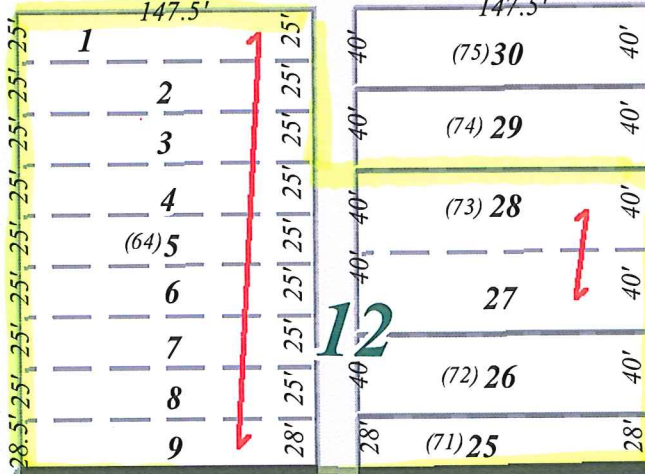

W. 60

150'

W. COTTAGE

12

11

BURLINGTON

15

16

17

89°37'