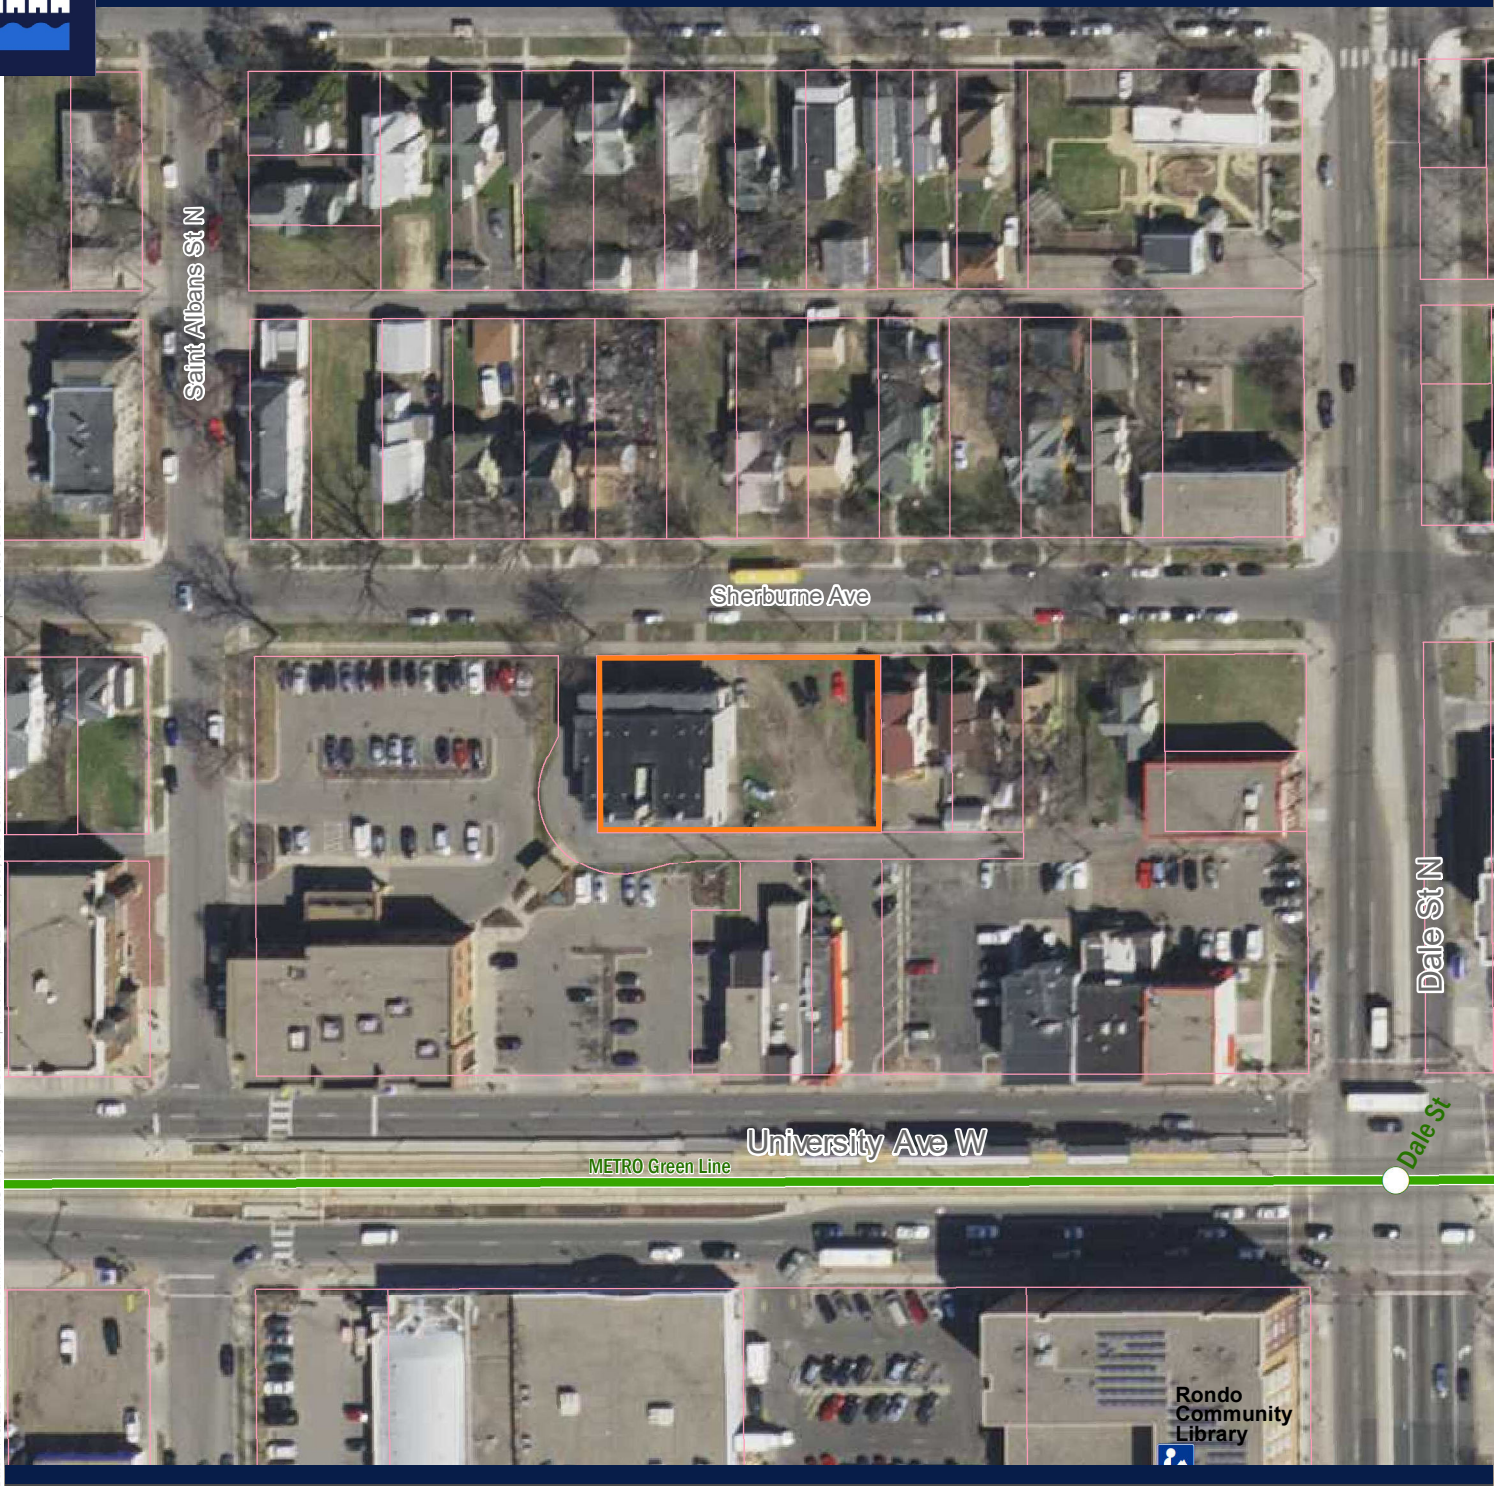

648, 650, 652-658 Sherburne Ave Site

Date: 4/15/2021 7:37:29 PM Document Path: K:\GIS\Projects\HRA Board Reports\Archive\021648_650_652-658_Sherburne Avenue Site\HRA Map - 648_650_652-658_Sherburne Avenue Site.mxd

-  **Subject Parcel**
648, 650, 652-658 Sherburne Ave
PIN: 352923140252
-  **Libraries**
-  **Parcels**