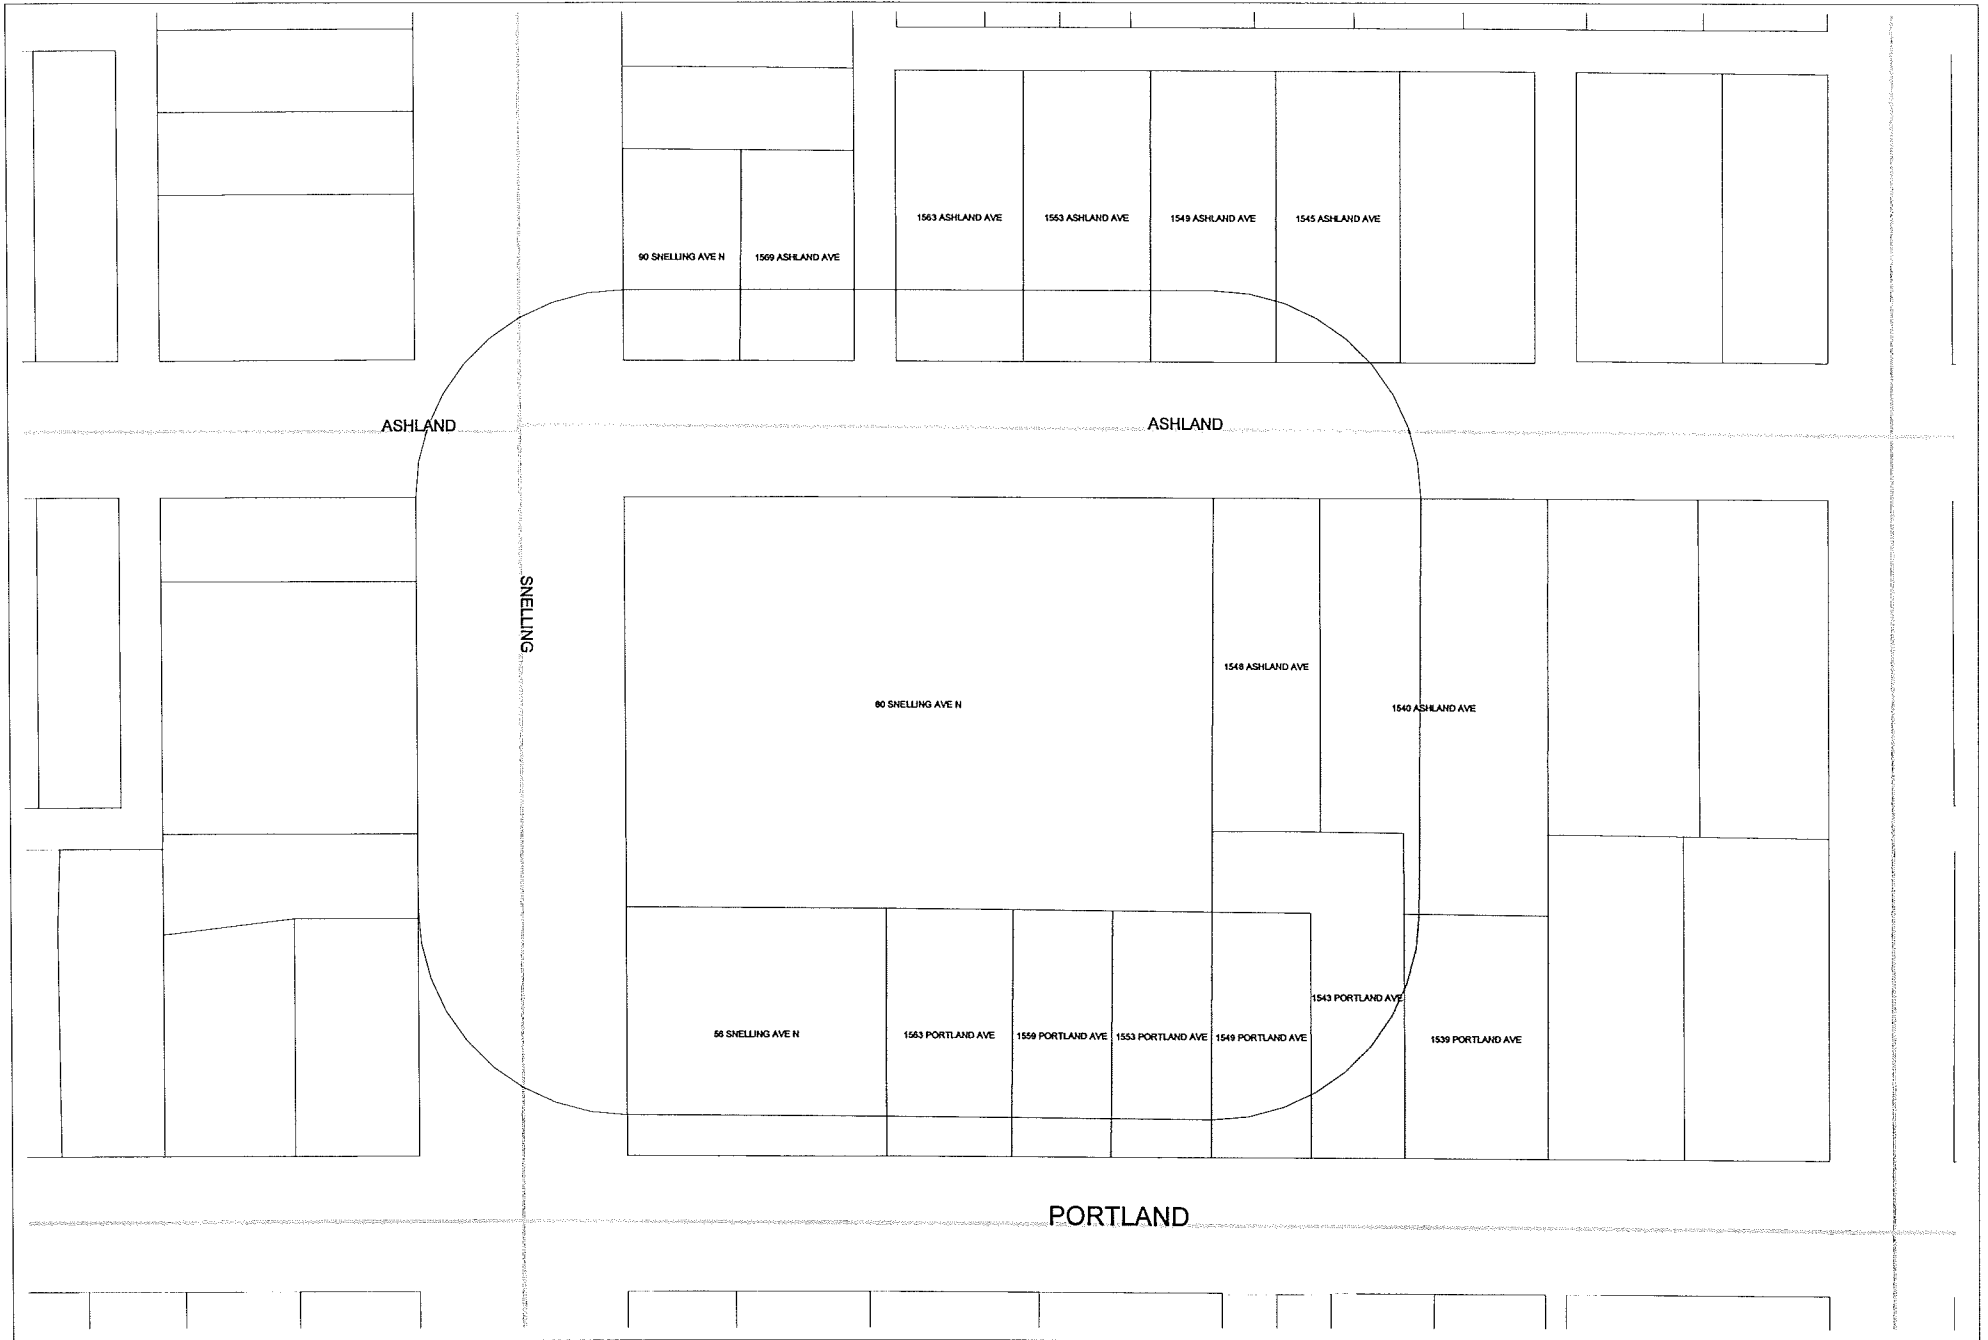

PROPERTY WITHIN 100 FEET OF PARCEL: 80 SNELLING AVE N

	A	B	C	D
1	PIN	NAME1	ADDRESS	CITY
2	032823230082	1577 Ashland Llc	1643 Berkeley Ave Apt 1	Saint Paul MN 55105-2016
3	032823230083	1577 Ashland Llc	1643 Berkeley Ave Apt 1	Saint Paul MN 55105-2016
4	032823230084	Laurence J Hennessy/Charlotte A Hennessy	1563 Ashland Ave	St Paul MN 55104-6714
5	032823230085	Albert J Sockel/Margaret A Sockel	1553 Ashland Ave	St Paul MN 55104-6714
6	032823230086	Brenda L Natala	1549 Ashland Ave	St Paul MN 55104-6714
7	032823230087	Rolf W Gunderson	321 South Lynwood	Wichita KS 67218-1807
8	032823230093	Linda C Schaeffer	1540 Ashland Ave #1	St Paul MN 55104-6754
9	032823230094	Eva Heidmann	1540 Ashland Ave Unit 2	Saint Paul MN 55104-6754
10	032823230095	Dorothy A Holes	1540 Ashland Ave Unit 3	St Paul MN 55104-6716
11	032823230096	Eva F Heidmann	1540 Ashland Ave Unit 4	St Paul MN 55104-6754
12	032823230097	Carol C Dye/Dye	1305 Fairmount Ave	St Paul MN 55105-2704
13	032823230097	Marianne Dye	1540 Ashland Ave Unit 5	St Paul MN 55104-6716
14	032823230098	Cale Leiviska/Angela Molitor	1540 Ashland Ave Unit 6	Saint Paul MN 55104-6754
15	032823230099	Patrick M Connor	634 Rocklyn Dr	Windcrest TX 78239-2041
16	032823230099	Patrick M Connor/Deborah K Connor	2265 Youngman Ave Apt 501e	St Paul MN 55116-4404
17	032823230100	Janet M Krippner	1540 Ashland Ave Unit 8	St Paul MN 55104-6716
18	032823230101	Shayla R Dawson	1540 Ashland Ave Unit 9	St Paul MN 55104-6754
19	032823230102	Diana K Walter	1540 Ashland Ave Unit 10	St Paul MN 55104-6716
20	032823230103	Timothy A Travaille	1540 Ashland Ave Unit 11	St Paul MN 55104-6754
21	032823230104	Linda J Grohoski/John F Leeper	4024 Virginia Ave	St Paul MN 55126-2388
22	032823230105	Paul W Nyberg/Lori L Nyberg	1540 Ashland Ave Unit 14	Saint Paul MN 55104-6754
23	032823230106	Michael J Valdahl	1540 Ashland Ave #15	St Paul MN 55104-6754
24	032823230107	Shashi B Joshi	1540 Ashland Ave Unit 16	St Paul MN 55104-6754
25	032823230108	Maija M Tonry	1458 Palace Ave	Saint Paul MN 55105-2567
26	032823230109	Sibylle Miller	4114 Oxford St	Shoreview MN 55126-6154
27	032823230110	Guy E Mattson	1474 Scheffer Ave	Saint Paul MN 55116-2248
28	032823230111	Sinuon Leiendecker	983 Larpenteur Ave W	Roseville MN 55113-6552
29	032823230112	Steven D King	534 Pelham Blvd	St Paul MN 55104-4938
30	032823230113	Jane M Doyle	1540 Ashland Ave Unit 22	St Paul MN 55104-6717