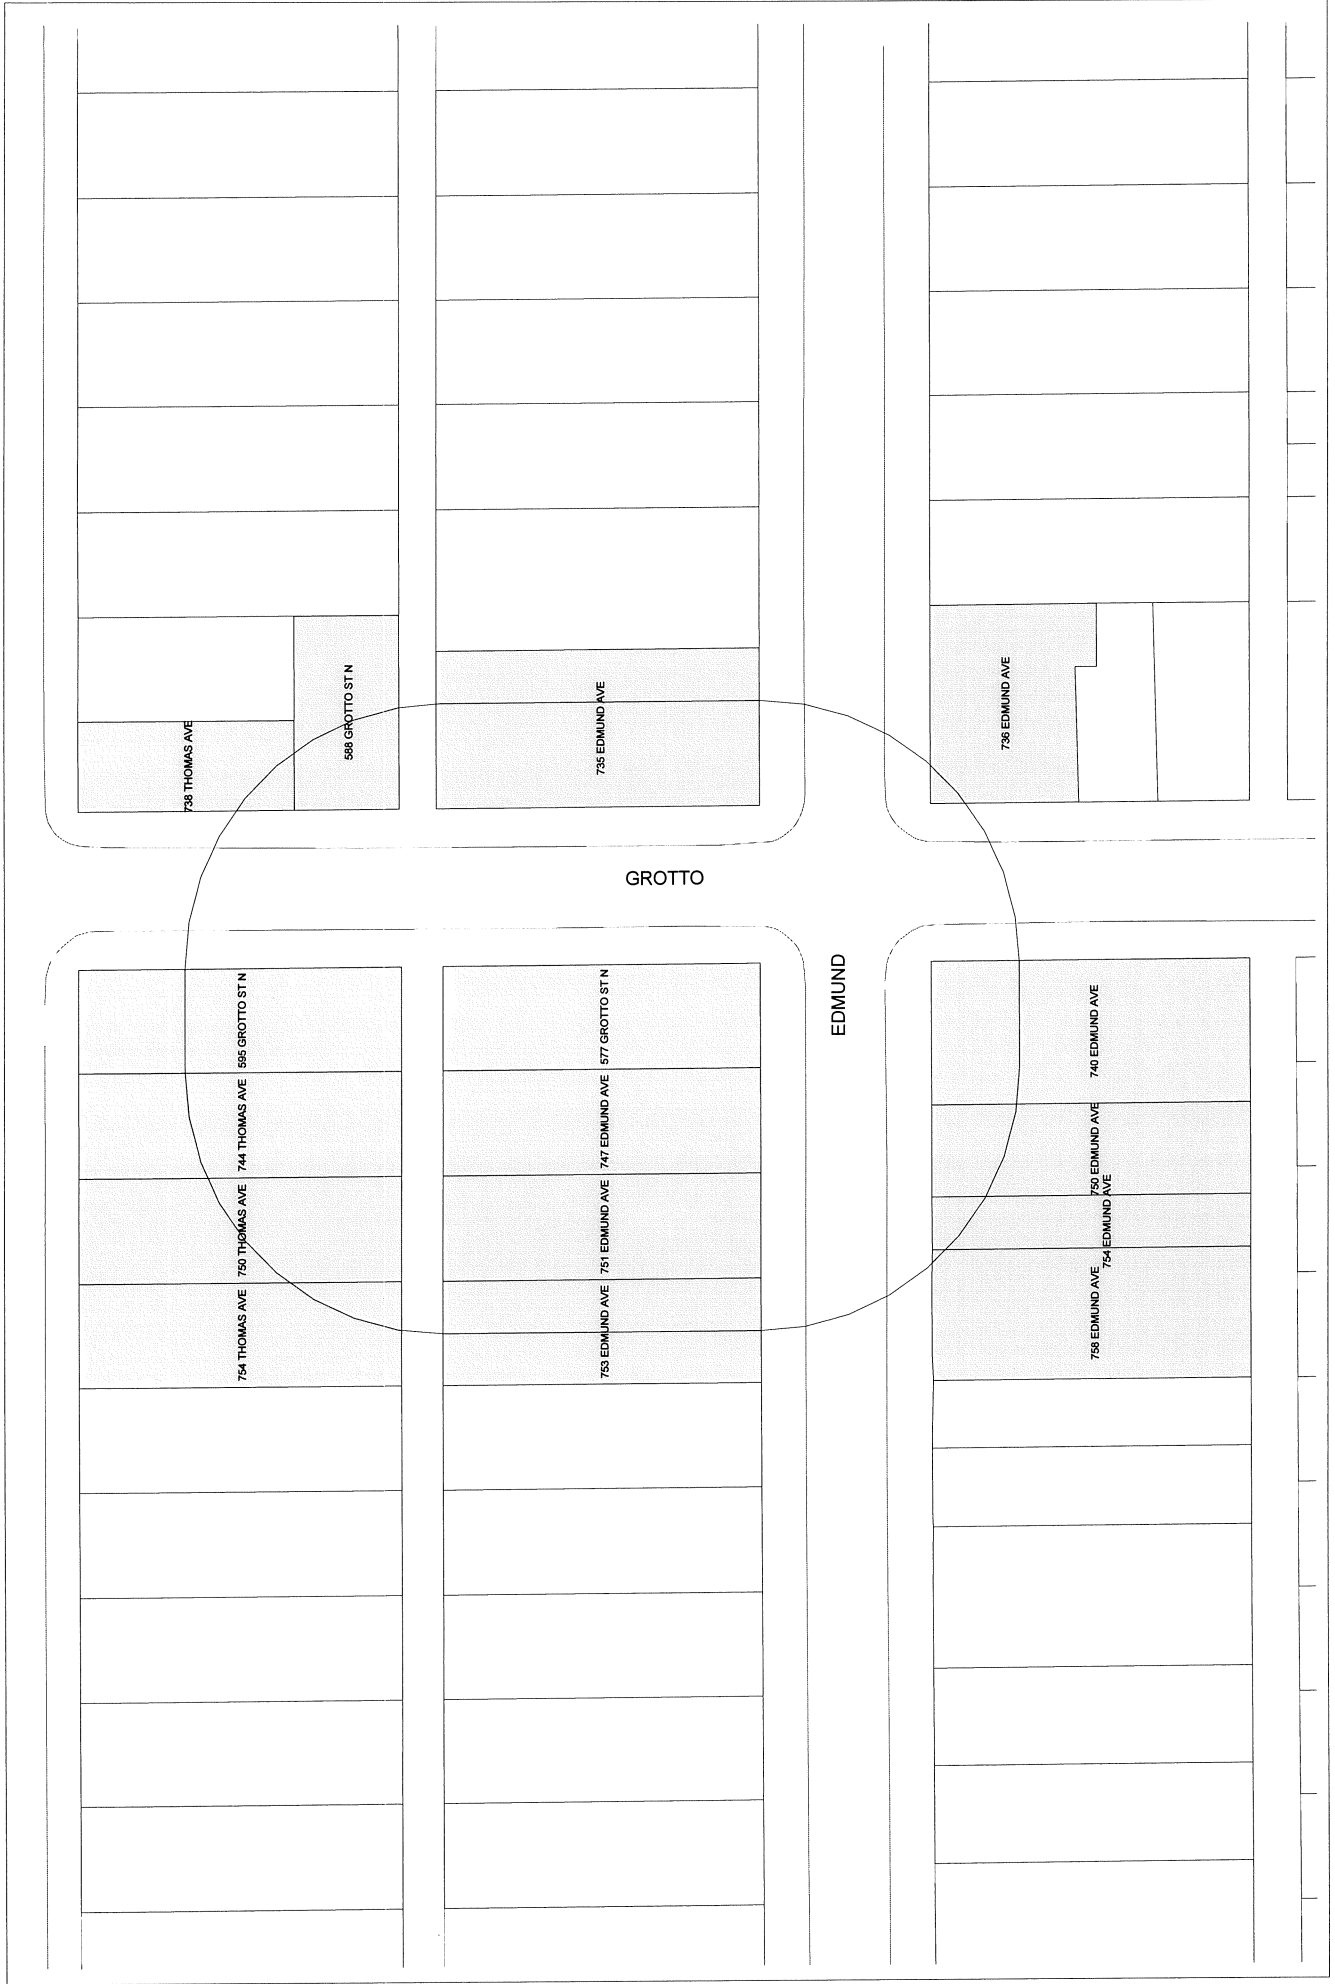

09/12/11

PROPERTY WITHIN 100 FEET OF PARCEL: 741 EDMUND AVE

NA Rua Ge Vang 595 Grotto St N Apt 1 St Paul MN 55104-2737	352923130001	NA Blia Yang Moua/Mae Vang 744 Thomas Ave Saint Paul MN 55104-2747	352923130002
NA Andy Block/Lillie M Block 750 Thomas Ave St Paul MN 55104-2747	352923130003	NA Rachel Canning 758 Thomas Ave St Paul MN 55104-2747	352923130004
NA Michael W Gibson/Elisabeth Gibson 995 Orchard Ave St Paul MN 55103-1234	352923130026	NA Jose G Erazo 751 Edmund Ave St Paul MN 55104-2729	352923130027
NA Mee Yang 1028 Arcade St St Paul MN 55106-3204	352923130028	NA Ghmja Soquar 741 Edmund Ave Saint Paul MN 55104-2728	352923130029
NA Ghmja Soquar 741 Edmund Ave Saint Paul MN 55104-2728	352923130089	NA Ghmja Soquar 741 Edmund Ave Saint Paul MN 55104-2728	352923130090
NA Ghmja Soquar 741 Edmund Ave Saint Paul MN 55104-2728	352923130091	NA Richard R Remington/Judith A Remington 758 Edmund Ave St Paul MN 55104-2728	352923130092
NA Chel Kev Inc 738 Thomas Ave St Paul MN 55104-2745	352923140043	NA Chel Kev Inc 738 Thomas Ave St Paul MN 55104-2745	352923140044
NA Frank Schwietz 738 Thomas Ave St Paul MN 55104-2745	352923140230	NA Danmark Properties Llc 5858 Blackshire Path Inver Grove Heights MN 55076-1620	352923140245