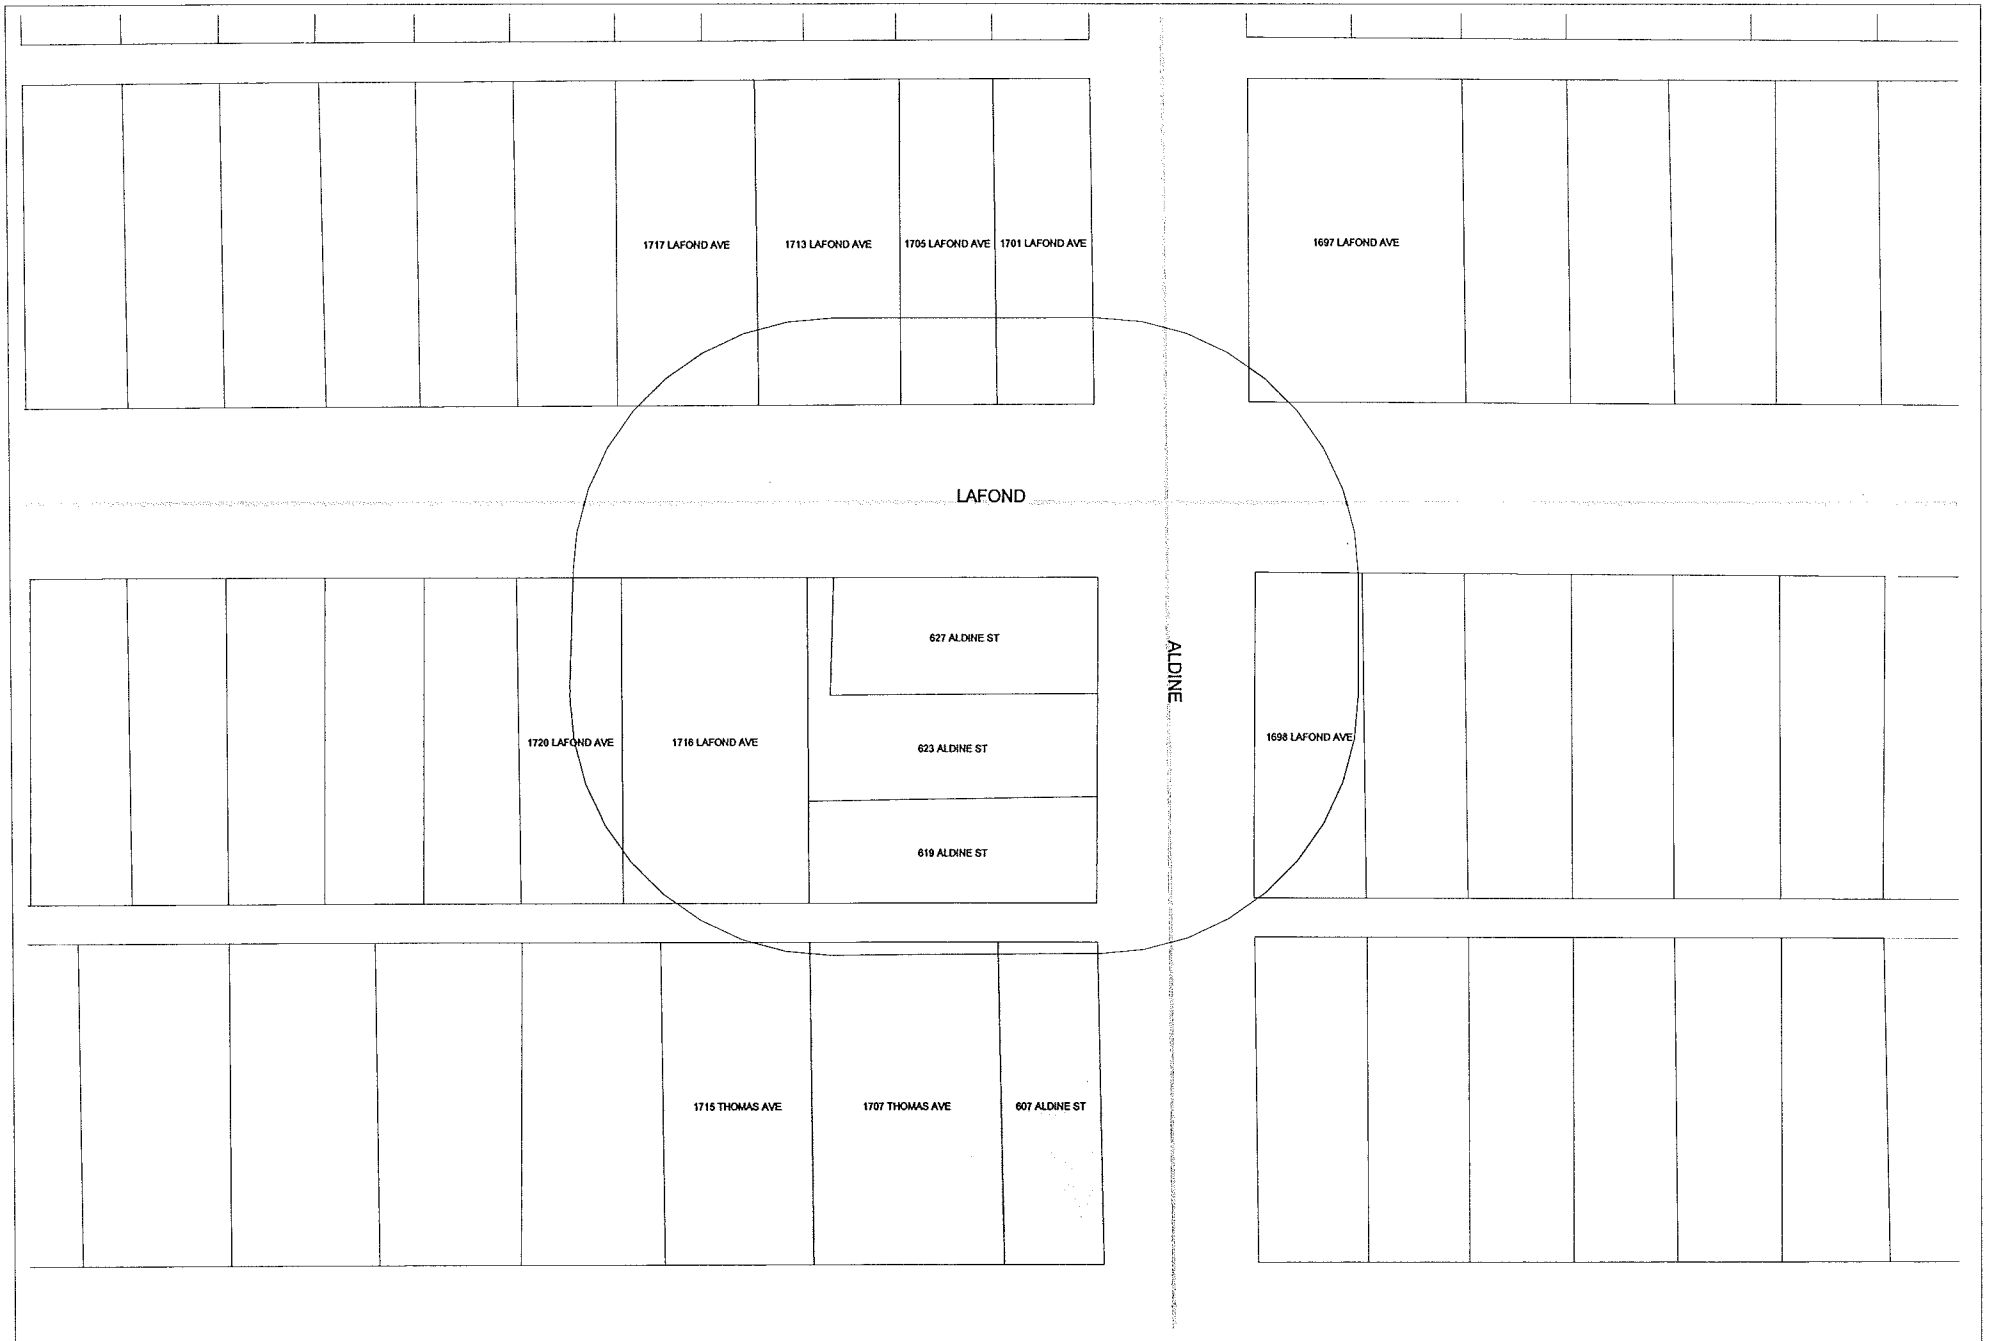

PROPERTY WITHIN 100 FEET OF PARCEL: 629 ALDINE ST

	A	B	C	D
1	PIN	NAME1	ADDRESS	CITY
2	332923110170	Swedish Luth Evangelicl Churc	1697 Lafond Ave	St Paul MN 55104-2214
3	332923110170	Zion Luthern Church	1697 Lafond Ave	St Paul MN 55104-2214
4	332923110198	Richard J Ayd	1698 Lafond Ave	Saint Paul MN 55104-2213
5	332923120081	Mark Engelstad/Linda M Ose	1717 Lafond Ave	Saint Paul MN 55104-1714
6	332923120082	Paul R Manske/Karen J Manske	1713 Lafond Ave	St Paul MN 55104-1714
7	332923120083	John Hawkins	1705 Lafond Ave	Saint Paul MN 55104-1714
8	332923120084	Laura L Hevier/Paul R Hevier	1701 Lafond Ave	Saint Paul MN 55104-1714
9	332923120085	Noah M Tilsen	629 Aldine St	St Paul MN 55104-2271
10	332923120086	Christian F Fetsch/Mary E Rochon	623 Aldine St	St Paul MN 55104-2271
11	332923120087	Raymond A Sobieck	619 Aldine St	St Paul MN 55104-2271
12	332923120088	Howard C Hare/Shannon C Hare	1716 Lafond Ave	St Paul MN 55104-5922
13	332923120089	R E Denekamp/Kathleen L Denekamp	1720 Lafond Ave	St Paul MN 55104-1713
14	332923120107	Mark E Nedoroski	808 Goodrich Ave	St Paul MN 55105-3345
15	332923120108	Mark E Nedoroski	808 Goodrich Ave	St Paul MN 55105-3345
16	332923120109	John H Goolsby/Stacey Trelfa	607 Aldine St	Saint Paul MN 55104-2271