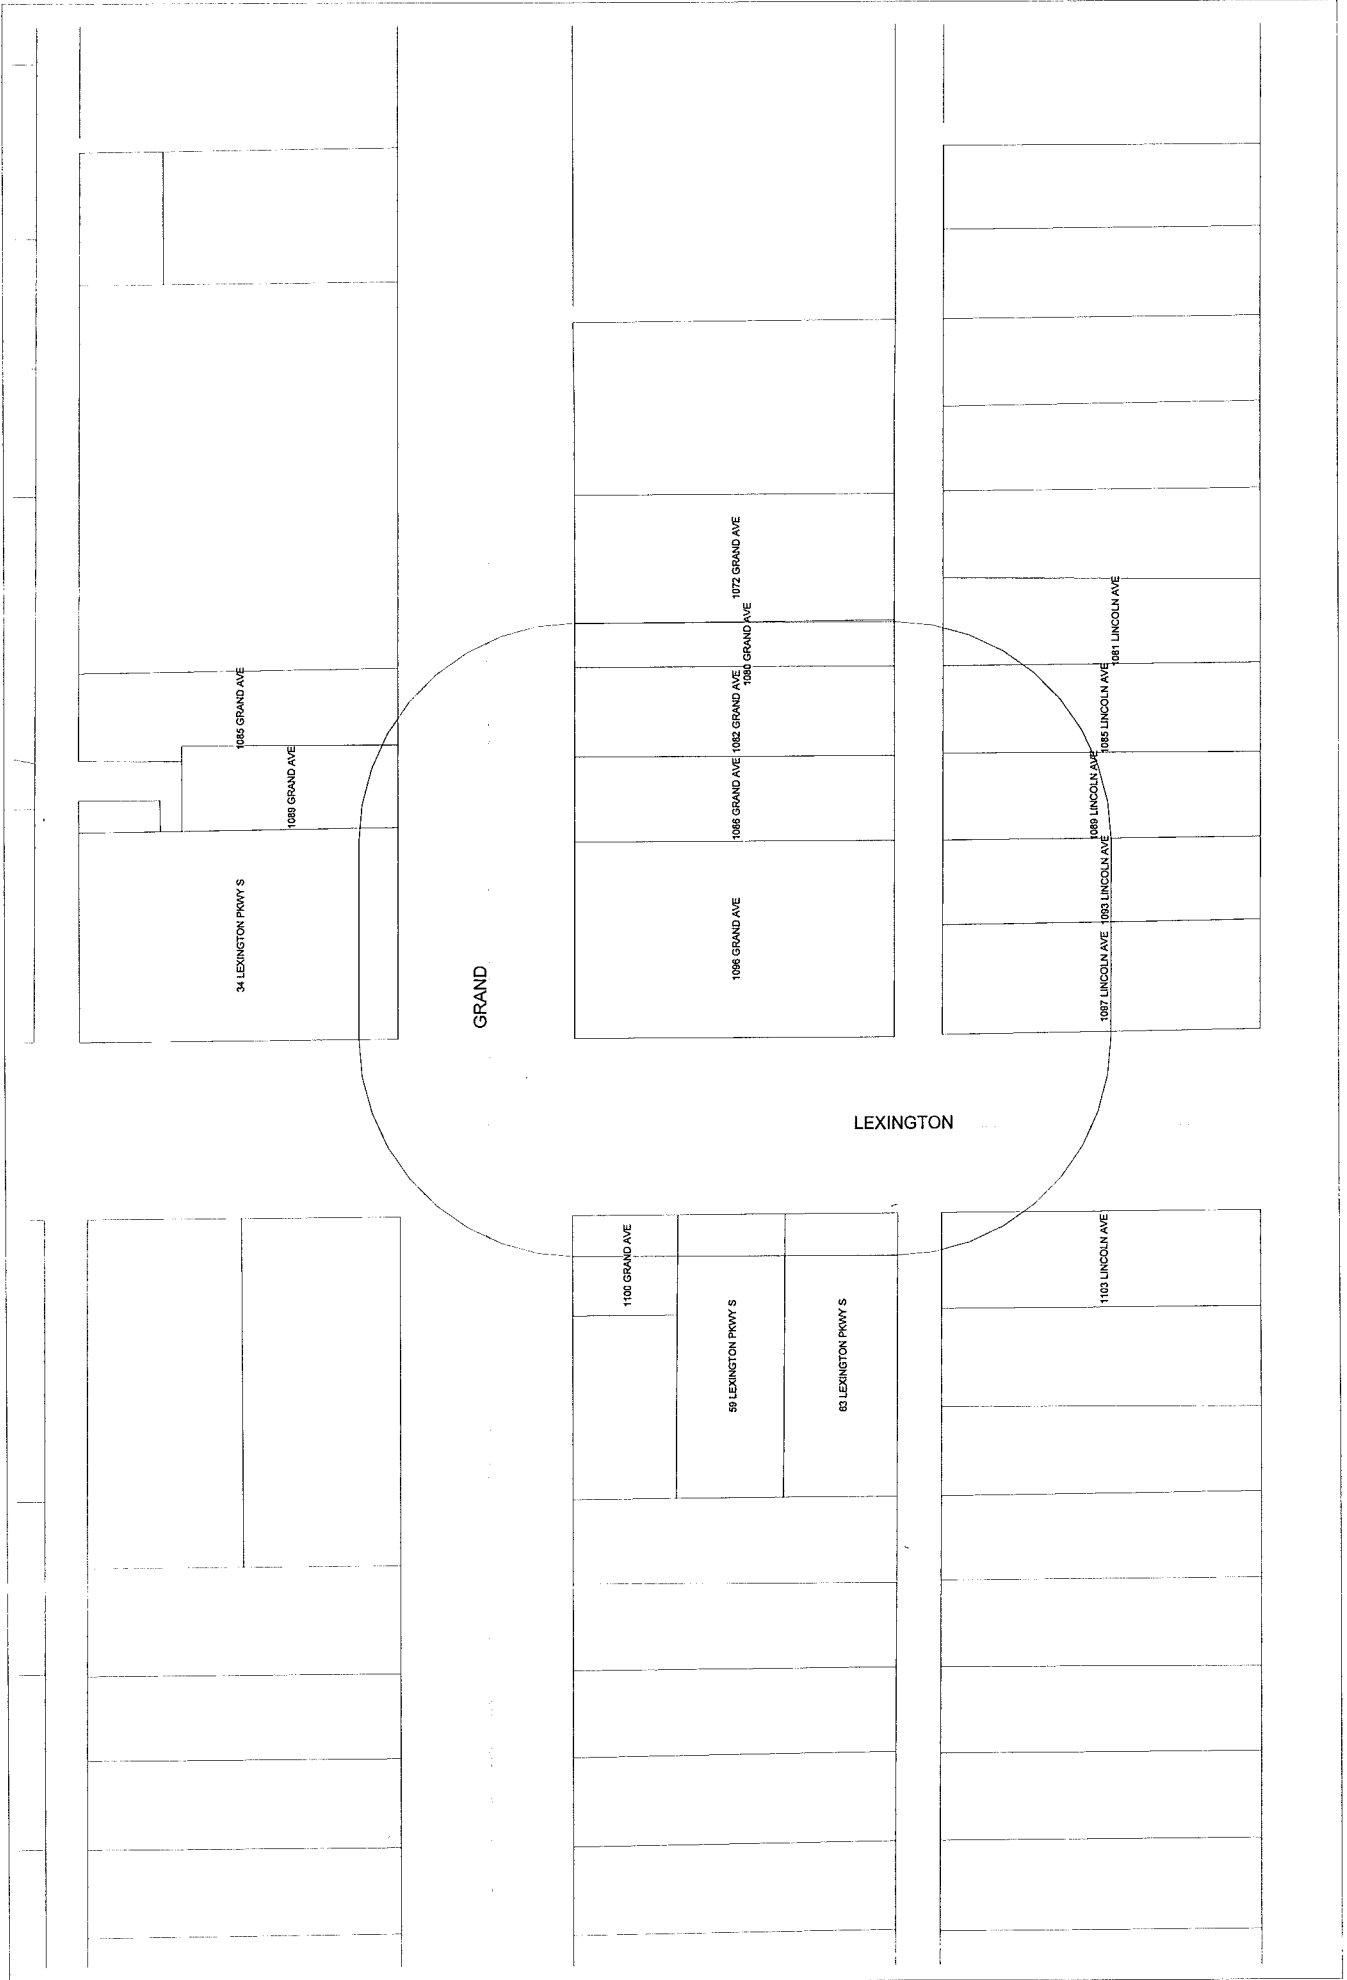

PROPERTY WITHIN 100 FEET OF PARCEL: 1096 GRAND AVE

NA Csm Investors Inc 500 Washington Ave S Ste 3000 Minneapolis MN 55415-1151	022823320084	NA David G Ulrich/Ulrich 157 Hartman Cir Ne Fridley MN 55432-4112	022823320085
NA William G Krey/Geri M Krey 2595 South Shore Blvd White Bear Lake MN 55110-3934	022823320085	NA Anicca Llc 1085 Grand Ave St Paul MN 55105-3002	022823320086
NA Mast Realty Inc Po Box 64142 Saint Paul MN 55164-9366	022823320098	NA Wuollet Grand Llc 2447 Hennepin Ave Minneapolis MN 55405-2605	022823320099
NA Mdb Grand Ave Llp/H Budd Johnson 1351 Edgcumbe Rd St Paul MN 55116-1781	022823320100	NA Freese Properties Llc/The Bibelot Shops 1114 Grand Ave St Paul MN 55105-3000	022823320101
NA Grand & Lexington Llc 1096 Grand Ave Saint Paul MN 55105-3001	022823320102	NA Neil P Mclean/Lila M Mclean 1097 Lincoln Ave St Paul MN 55105-3110	022823320103
NA Victor Andrew Ames/Christine Ames 1093 Lincoln Ave Saint Paul MN 55105-3110	022823320104	NA Darlene C Medley/Louis S Bartholome 1089 Lincoln Ave St Paul MN 55105-3110	022823320105
NA Kenneth O Collier/Nancy Scherer 1085 Lincoln Ave St Paul MN 55105-3110	022823320106	NA Erik Miles 1081 Lincoln Ave St Paul MN 55105-3110	022823320107
NA Grand Oneil Properties Llc 929 Pine Ridge Court Mahtomedi MN 55115-3865	032823410062	NA Grand & Lexington Llc 1096 Grand Ave Saint Paul MN 55105-3001	032823410063
NA Grand & Lexington Llc 1096 Grand Ave Saint Paul MN 55105-3001	032823410064	NA Michael T Corniea/Anne M Corniea 1103 Lincoln Ave St Paul MN 55105-2736	032823410090