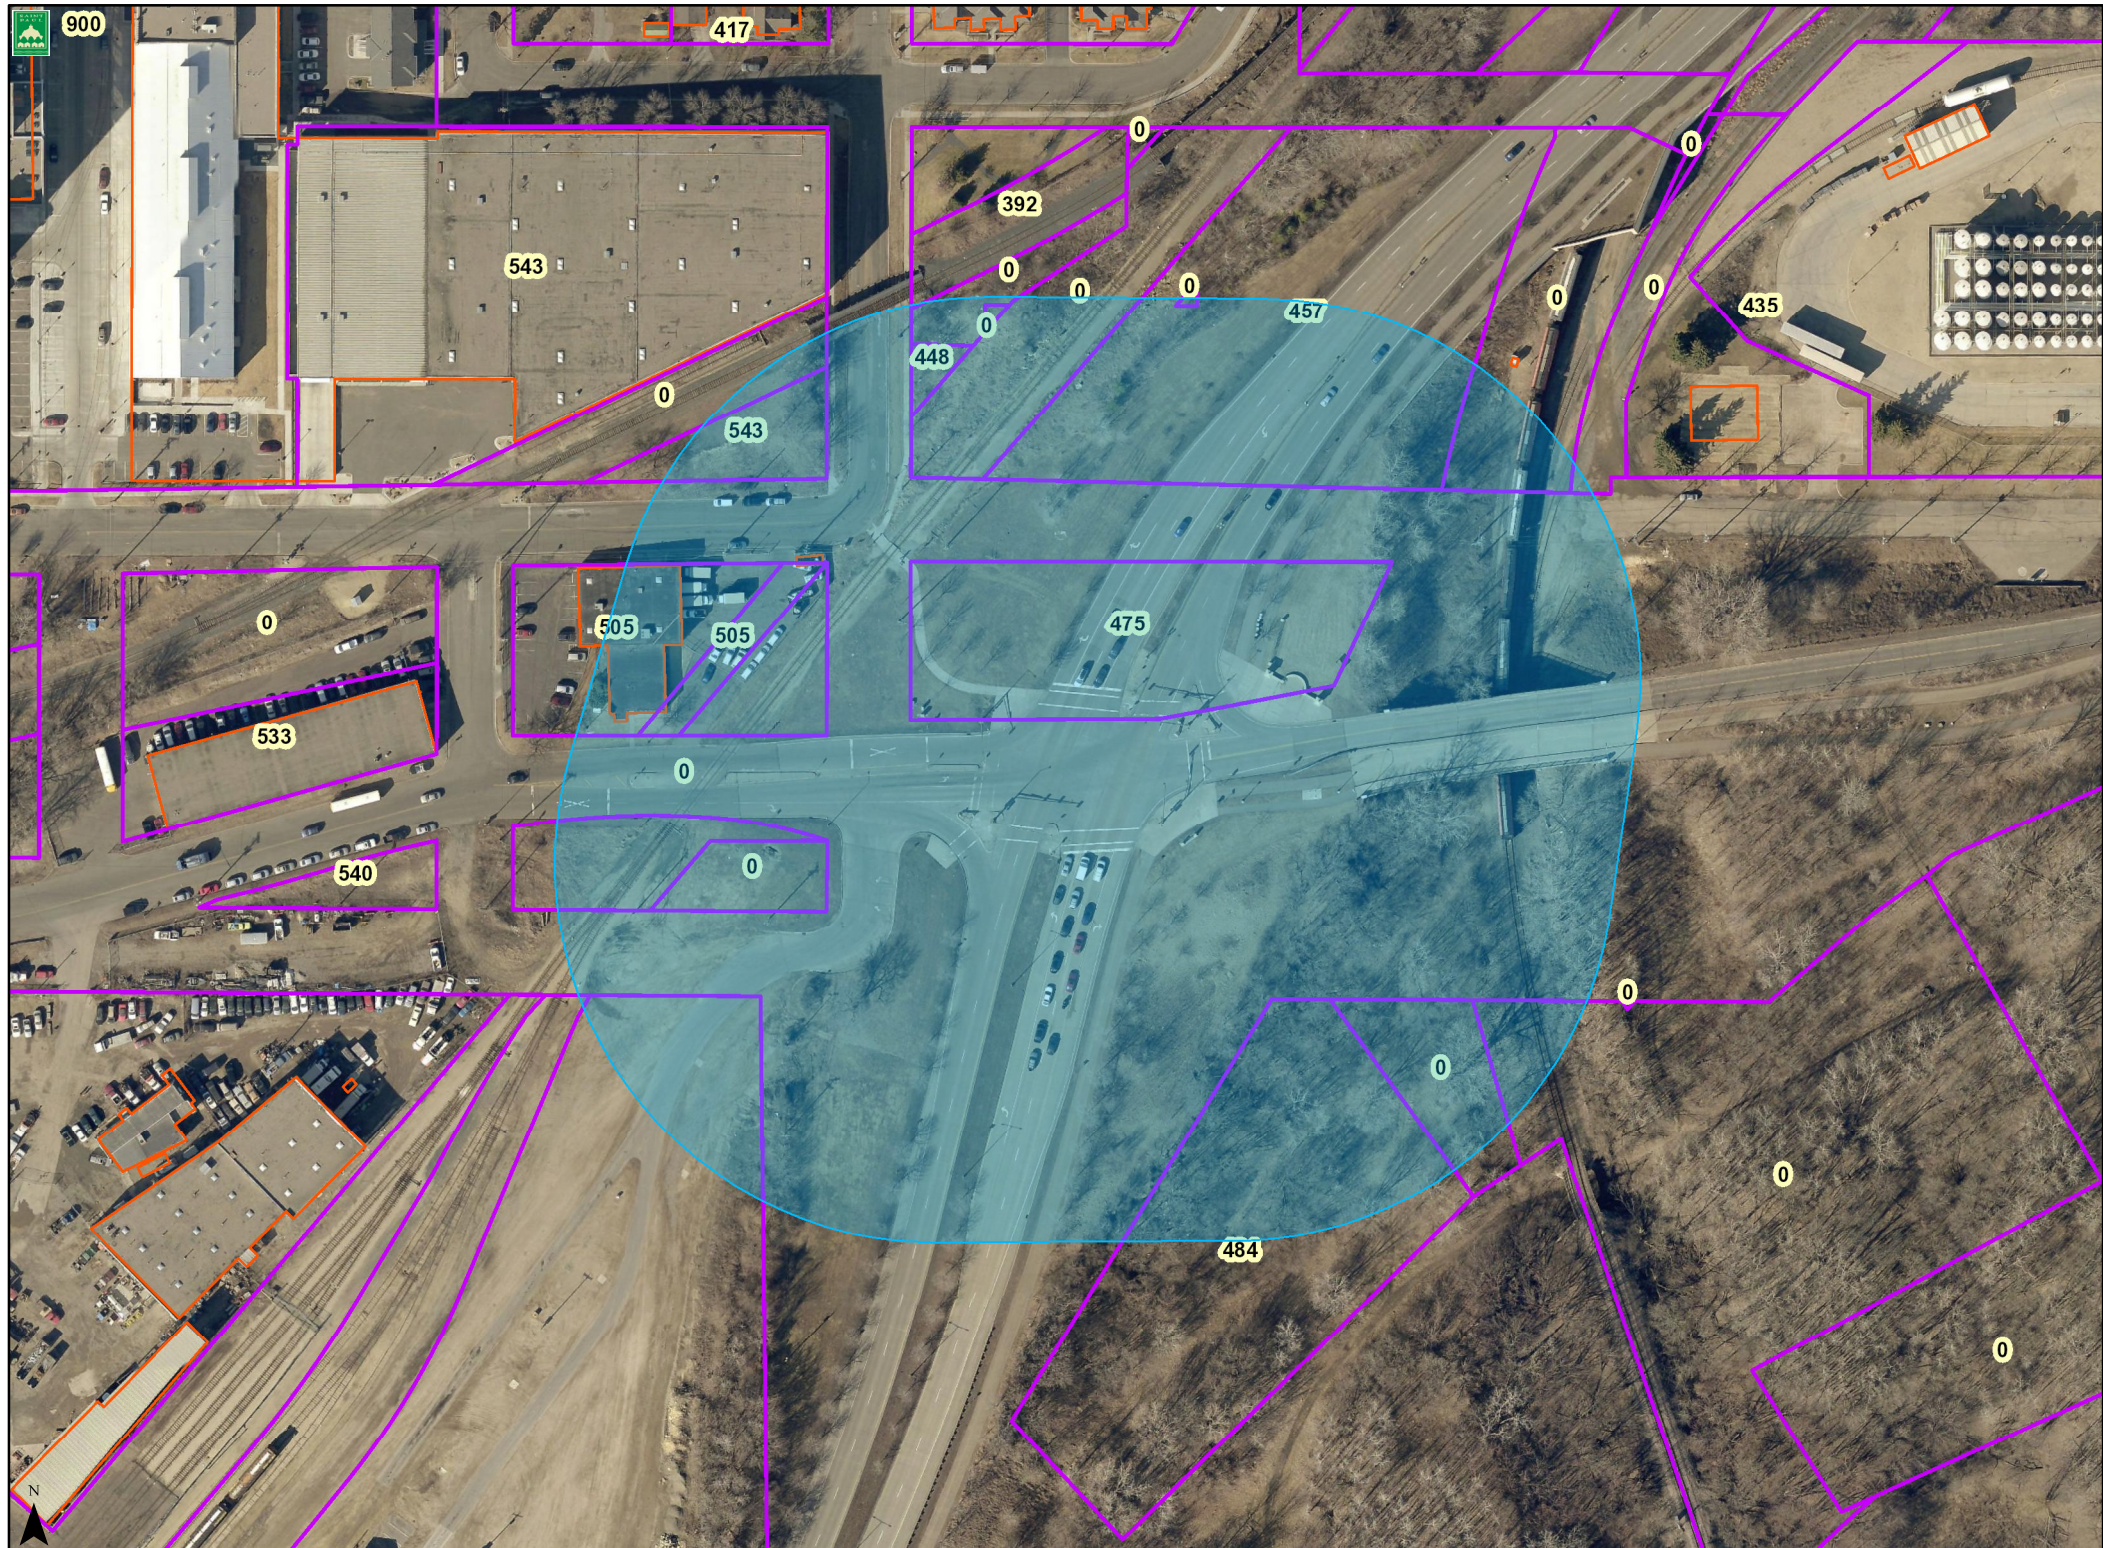

# 2017 Monster Dash MN Shepard and Randolph

900

417

543

392

448

457

435

0

505

505

475

533

540

0

0