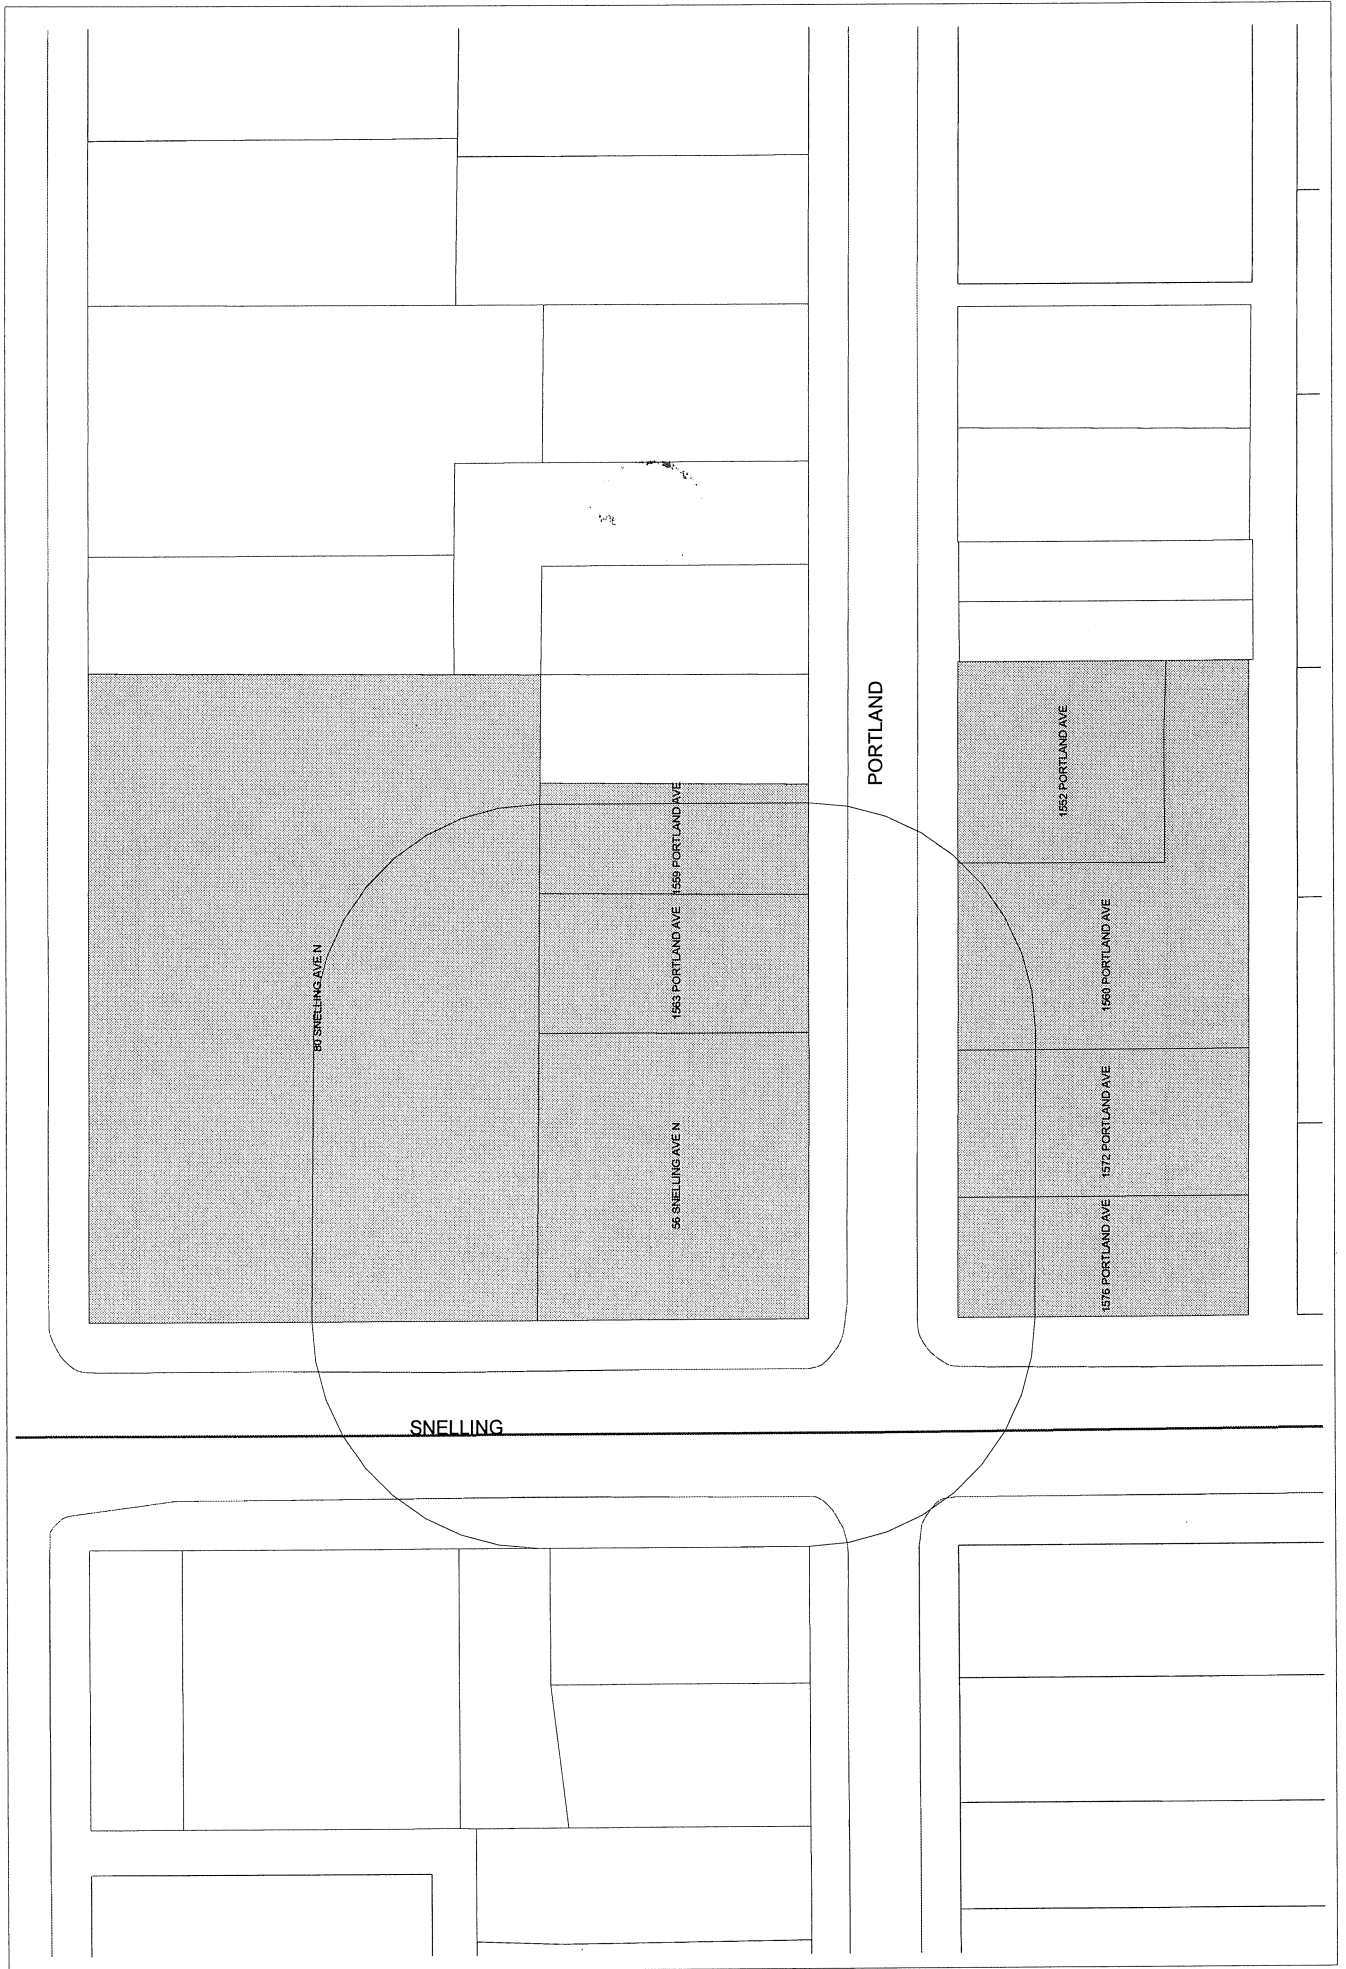

12/16/10

PROPERTY WITHIN 100 FEET OF PARCEL: 56 SNELLING AVE N

NA
R WILLIAM REILLY
173 STONEBRIDGE RD
LILYDALE MN 55118-4481

032823230115

NA 032823230115
SYLVIA L GOLDMAN ARNOLD L GOLDMAN ALBERT
D LEVIN TR JEANNE L LEVIN TR
7400 METRO BLVD BOX 1C SUITE 100
MINNEAPOLIS MN 55439-2319