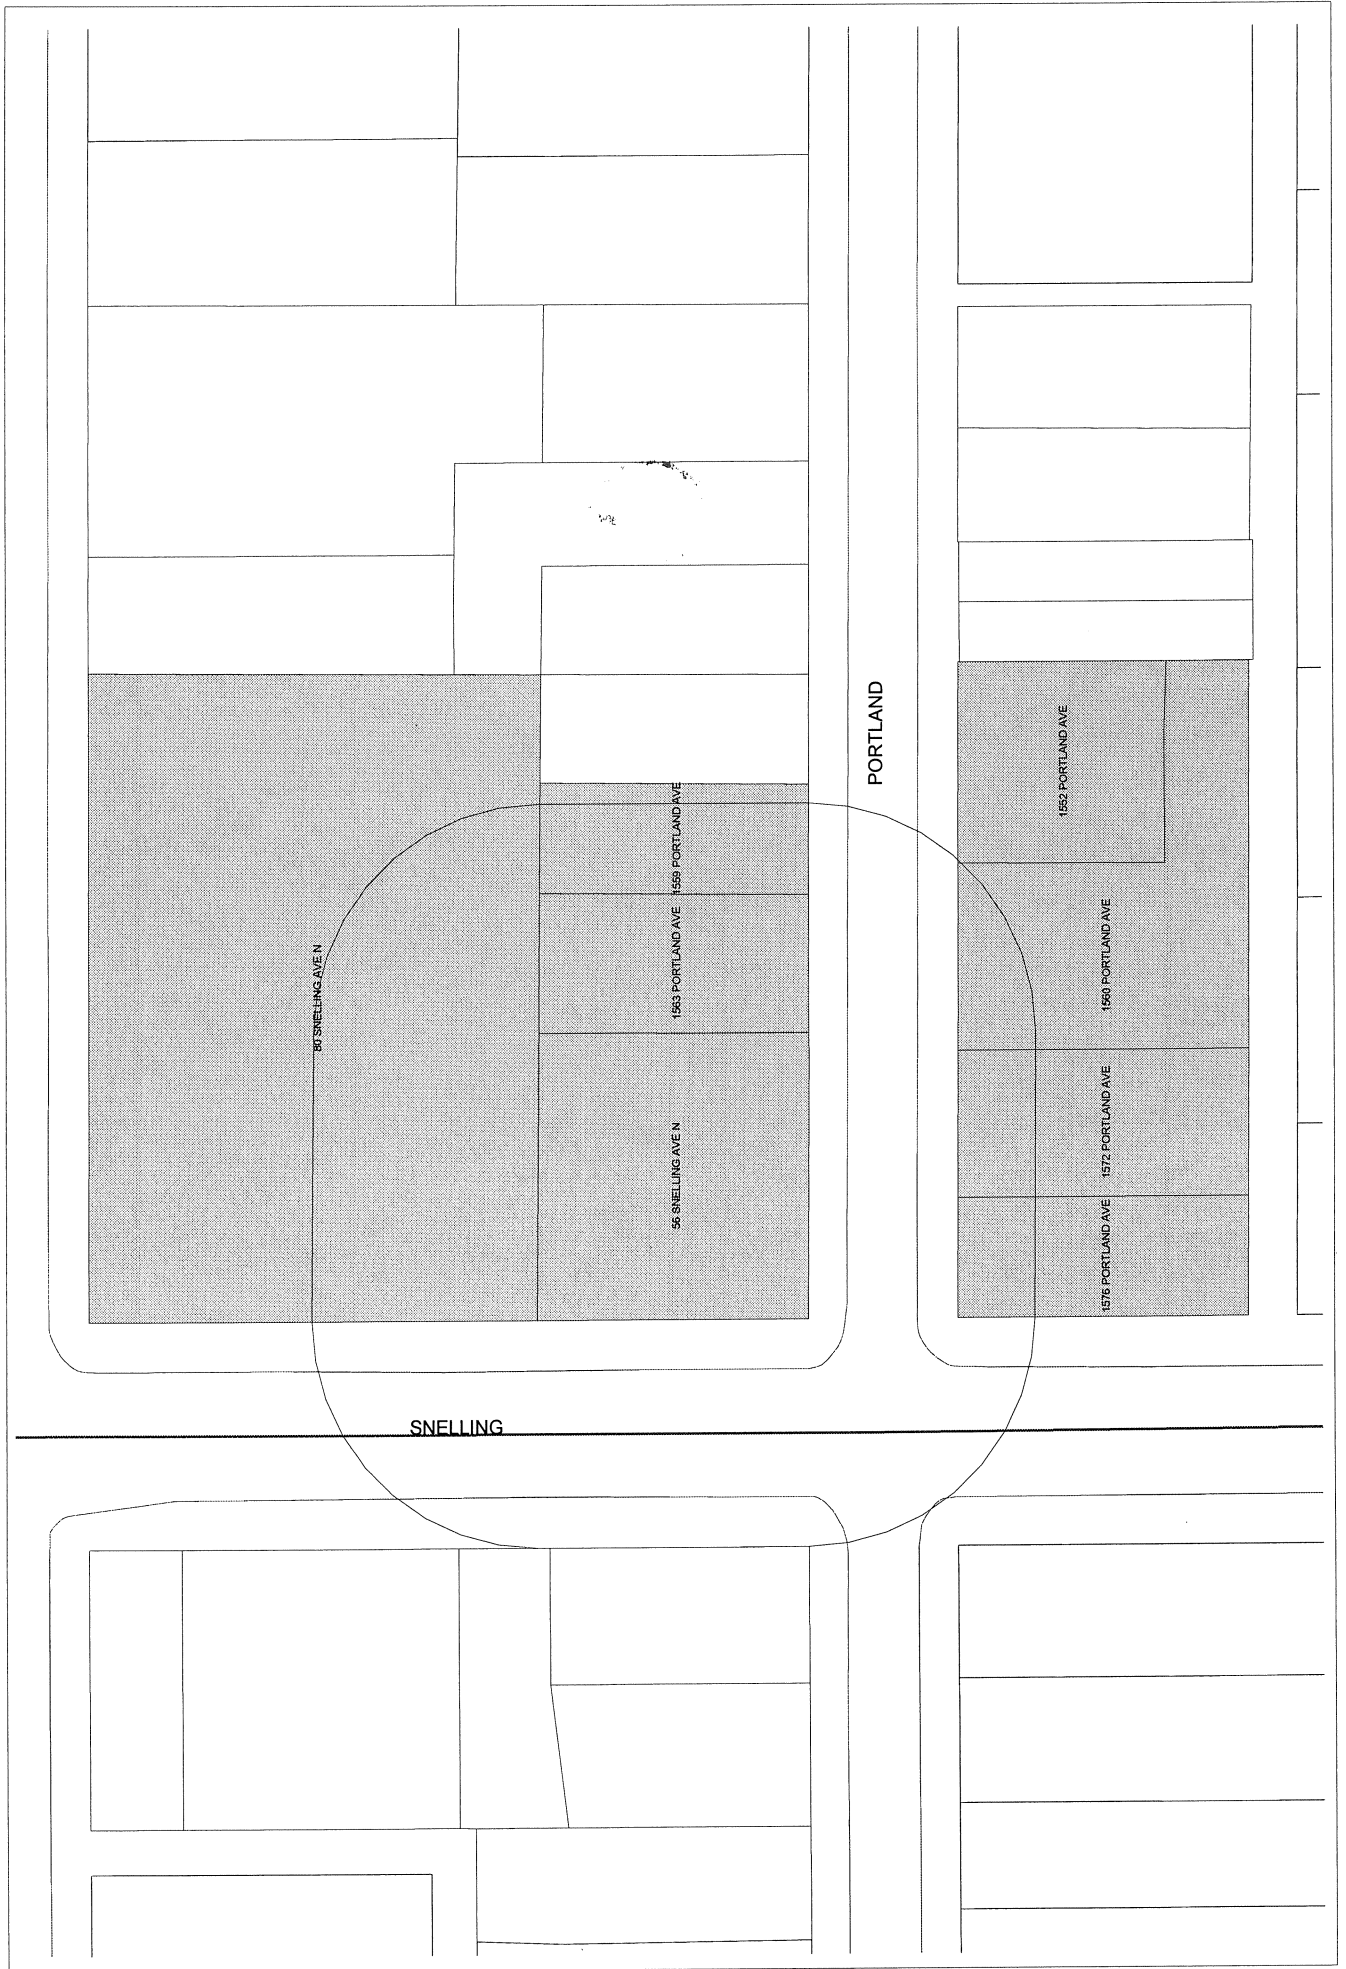

12/16/10

PROPERTY WITHIN 100 FEET OF PARCEL: 56 SNELLING AVE N

NA  
R WILLIAM REILLY  
173 STONEBRIDGE RD  
LILYDALE MN 55118-4481

032823230115

NA 032823230115  
SYLVIA L GOLDMAN ARNOLD L GOLDMAN ALBERT  
D LEVIN TR JEANNE L LEVIN TR  
7400 METRO BLVD BOX 1C SUITE 100  
MINNEAPOLIS MN 55439-2319

NA 032823230143  
THERESA M NELSON JACK D NELSON  
1563 PORTLAND AVE  
ST PAUL MN 55104-6825

NA  
SPEEDWAY SUPERAMERICA LLC  
539 SOUTH MAIN ST  
FINDLAY OH 45840-3229

032823230148