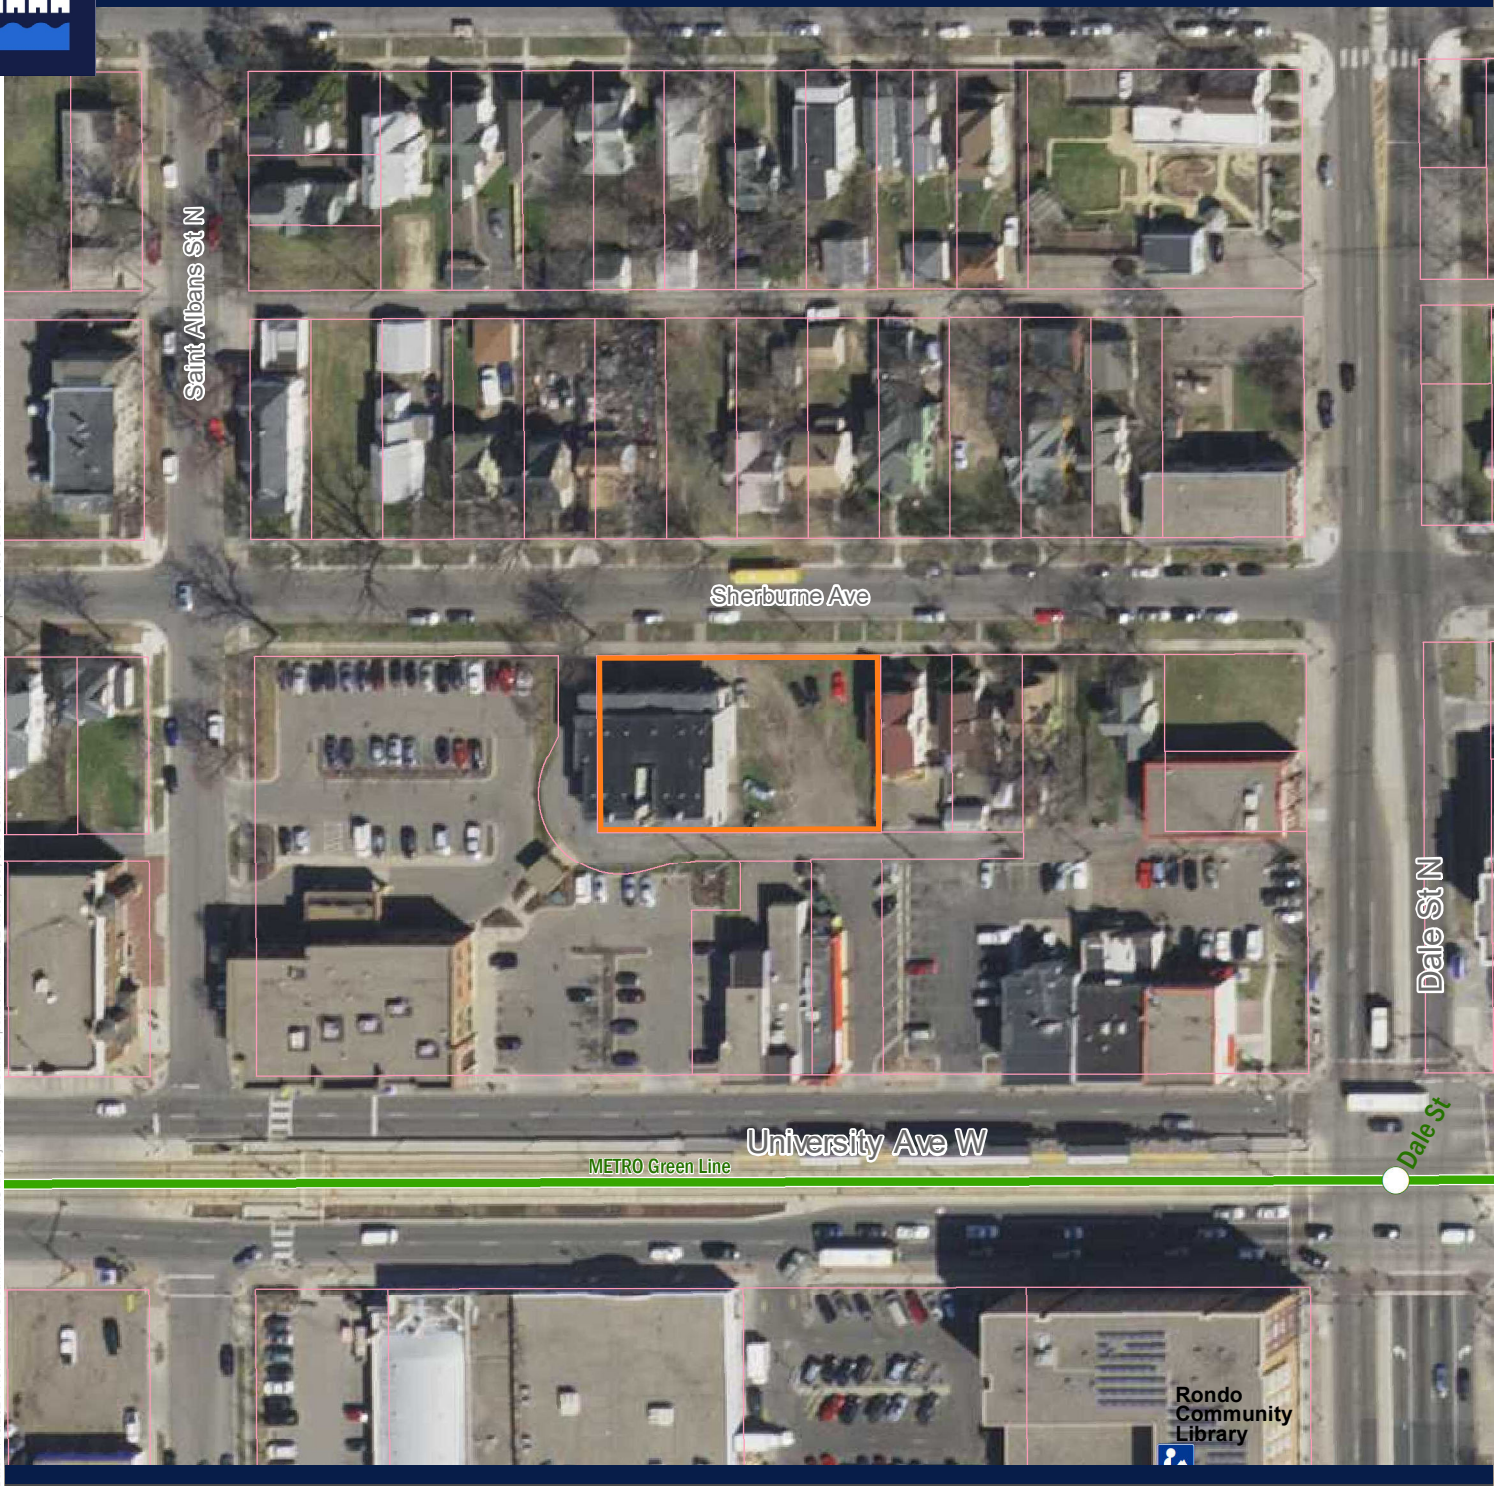

# 648, 650, 652-658 Sherburne Ave Site

Date: 4/15/2021 7:37:29 PM Document Path: K:\GIS\Projects\HRA Board Reports\Archive\021648\_650\_652-658\_Sherburne Avenue Site\HRA Map - 648\_650\_652-658\_Sherburne Avenue Site.mxd

-  **Subject Parcel**  
648, 650, 652-658 Sherburne Ave  
PIN: 352923140252
-  **Libraries**
-  **Parcels**